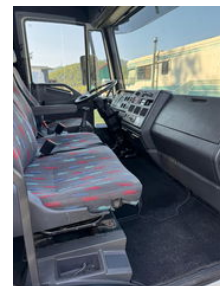

BEKKERS TRUCKS

Iveco Eurocargo 60 E 15 manual gearbox

Allgemeine Merkmale

Marke	Iveco
Model	Eurocargo
Unterkategorie	Ladebordwand LKW
Nummernschild	BN-NT-32
Kilometerstand	304.122km
Baujahr	2003
Datum der Erstzulassung	09-04-2003
Farbe	Weiß
Zustand	Gebraucht
Kraftstoff	Diesel
Emissionsklasse	Euro 3

Eigenschaften

Leergewicht	4.280kg
Tragfähigkeit	2.220kg
GVW	6.500kg
Länge	787cm
Breite	222cm
Zylinderinhalt	3.920cc

Iveco Eurocargo 60 E 15 manual gearbox

Technische Spezifikationen

Anzahl der Achsen	2
Achsenkonfiguration	4x2
Motorleistung	160hp